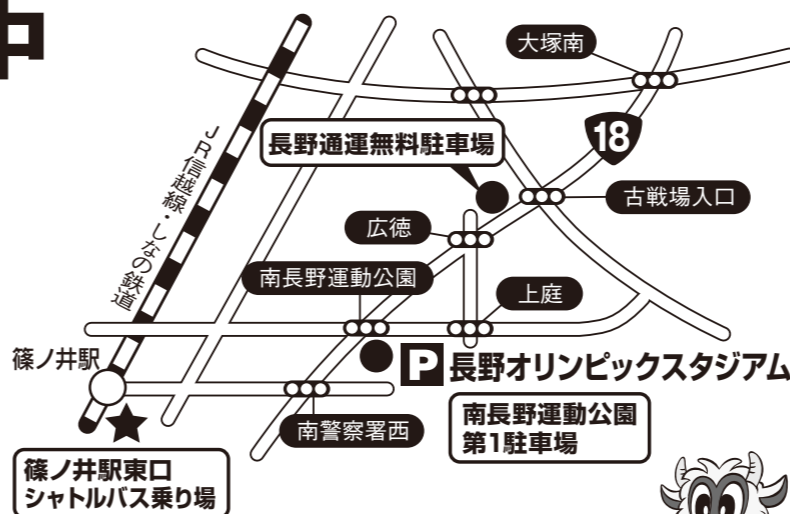

BCリーグ 信濃グランセローズ ホームゲーム

駐車場・交通のご案内

5/2 | 信濃グランセローズ vs 新潟アルビレックスB.C.
【日】 | 長野オリンピックスタジアム 13:00 試合開始 (開場 11:30)

駐車券発売中

5/15(土) VS群馬戦も発売中

土日祝日デーゲームの南長野運動公園第1駐車場のご利用には駐車券が必要です。駐車券は全国のセブン-イレブンで発売しています。駐車券をお持ちでない場合、南長野運動公園第1駐車場の駐車場はご利用できません。

駐車券購入方法

セブン-イレブンのマルチコピー機をご利用ください。
TOPメニュー[セブンチケット]を選択→カテゴリ[野球]を選択→
[信濃グランセローズ]を選択→[対象試合]を選択→
[駐車場]・[枚数]を選択
●駐車券料金(前売り600円/当日1,000円)
※駐車券は発券予定枚数に達しだい販売を終了いたします。

シャトルバス運行および臨時駐車場について

篠ノ井駅東口有料シャトルバス

- ●運行時間: 10:30から随時運行 ●所要時間: 約10分
- ●料金: おとな200円・子ども(小中学生)100円(片道・税込)